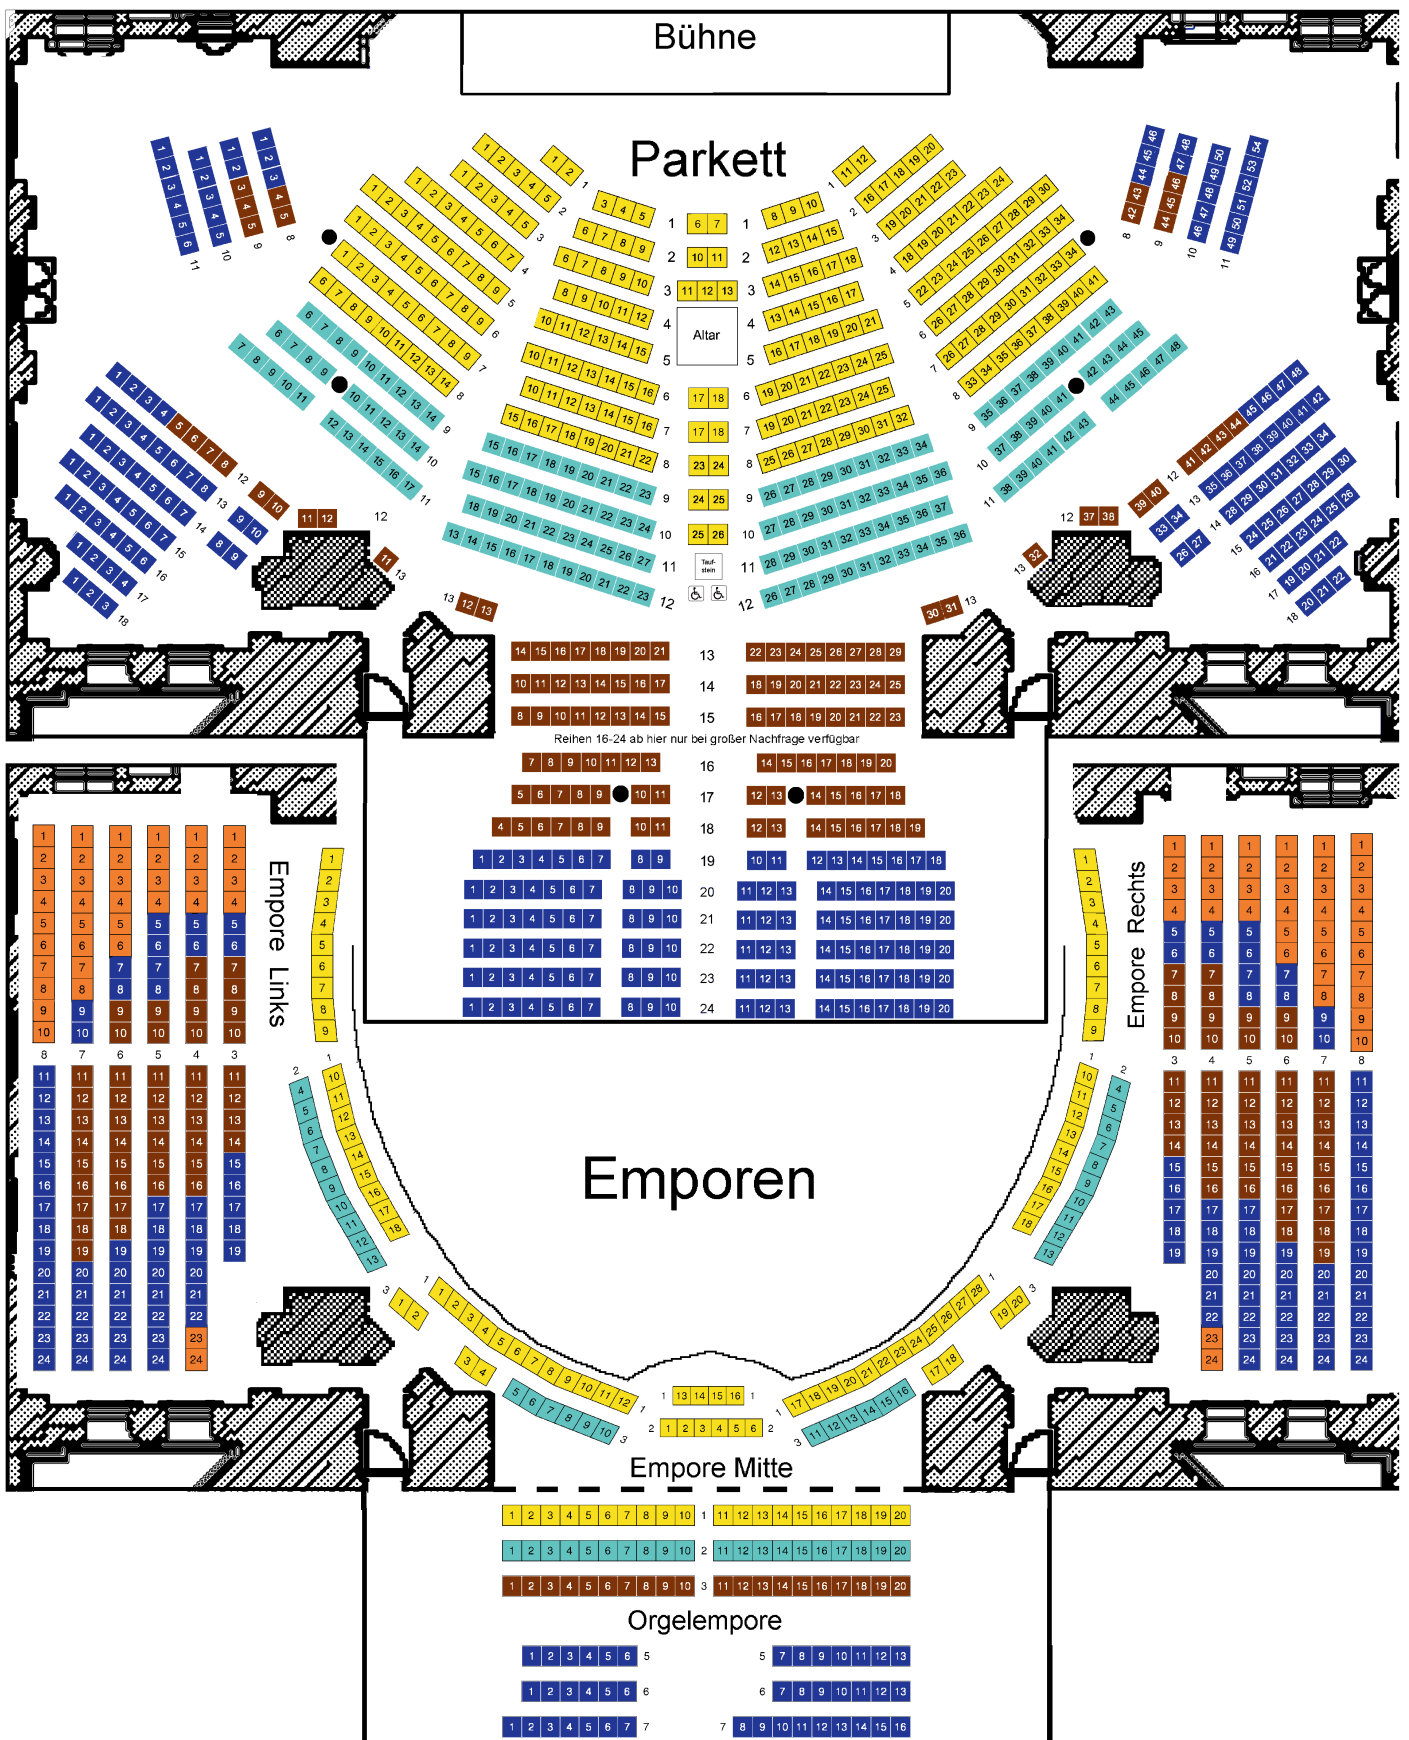

BACHCHOR MAINZ

Sitzplan Christuskirche Mainz

Stand: 07.05.2012